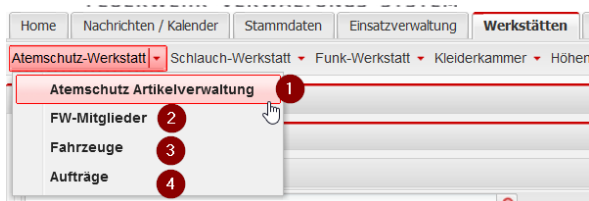

Werkstätte - Atemschutz-Werkstatt

1. Atemschutz-Artikelverwaltung
Verwaltung & Zubuchung Atemschutz relevater Artikel
2. FW-Mitglieder
Einsicht Atemschutz relevanter Ausrüstung aller FW-Mitglieder
3. Fahrzeuge
Einsicht Atemschutz relevanter Beladung aller Fahrzeuge
4. Aufträge
Individuelle Auftragserstellung/-verwaltung der Atemschutz-Werkstatt

Atemschutz-Artikelverwaltung

Die Ansicht dient der Verwaltung der Atemschutz-Artikel.

1 Artikelzugang

Der Artikelzugang hat die selbe Funktionalität und Arbeitsabläufe wie der Artikelzugang unter Stammdaten→Artikelverwaltung [Artikelzugang am Beispiel 1.2.1 Schlauch](#)