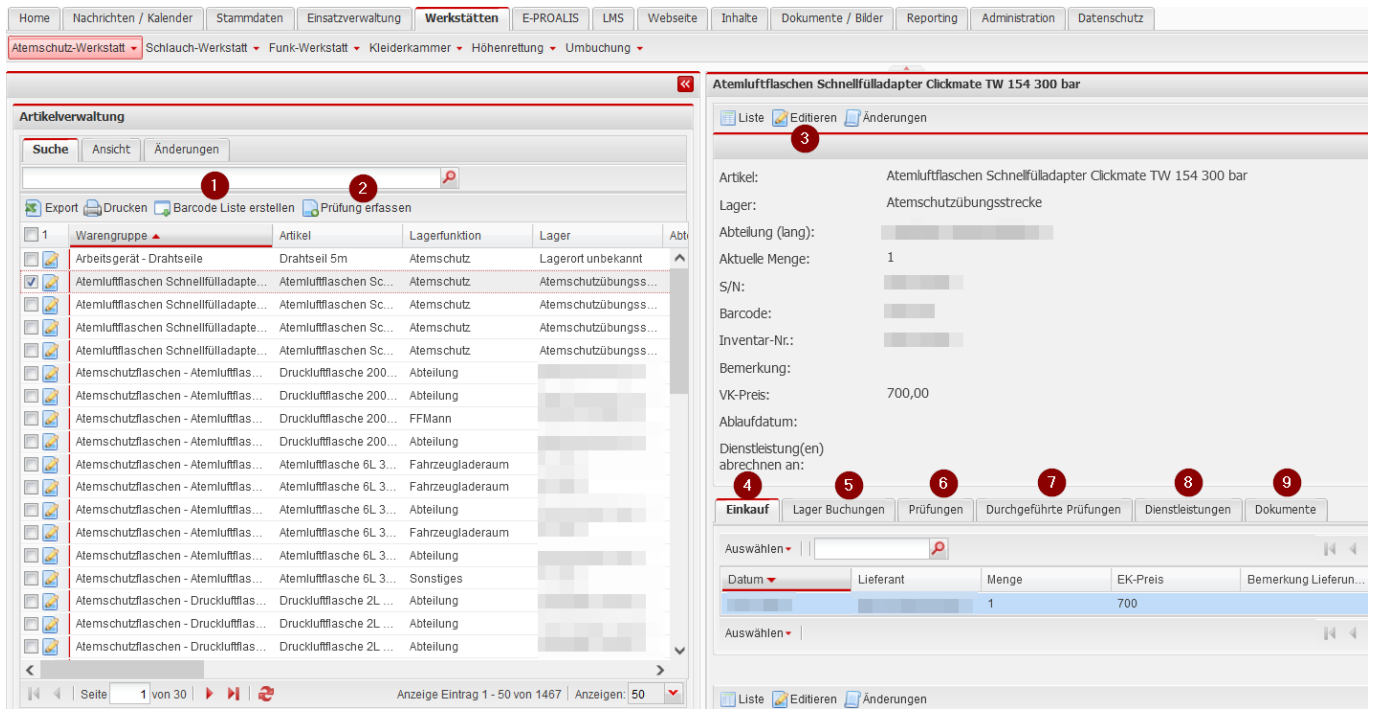

Atemschutz-Artikelverwaltung

Die Ansicht dient der Verwaltung der Atemschutz-Artikel.

1 Artikelzugang

Der Artikelzugang hat die selbe Funktionalität und Arbeitsabläufe wie der Artikelzugang unter Stammdaten→Artikelverwaltung [Artikelzugang am Beispiel 1.2.1 Schlauch](#)

1. **Barcode Liste erstellen** erzeugt ein PDF aller/ausgewählter Artikel mit den jeweiligen Artikeln und dessen Seriennummer als Lesbarer Barcode für Handscanner
2. **Prüfung erfassen** führt eine Prüfung durch zum ausgewählten Artikel. Die Auswahl der Prüfungen hängt von den im Artikel hinterlegten Prüfungen ab. Die Prüfungsoptionen sind beschränkt. Vollständige Prüfungen werden im Artikel selbst unter dem Tab **durchgeführte Prüfungen** mit **Neu** erstellt.
3. **Editieren** hier können Änderungen am aktuell ausgewählten Artikel vorgenommen werden.
4. **Einkauf** Übersicht der Artikelzugänge für diesen Artikel mit einem EK
5. **Lagerbuchungen** Übersicht der Lagerbewegung für diesen Artikel
6. **Prüfungen** Übersicht der Prüfungen für diesen Artikel
7. **Durchgeführte Prüfungen** Zeigt alle durchgeführten Prüfungen. **Neu** Durchführung einer neuen Prüfung mit Prüfungen die dem Artikel bei „Prüfungen“ hinterlegt sind.
8. **Dienstleistungen** Übersicht getätigter Dienstleistungen für diesen Artikel
9. **Dokumente** Übersicht hinterlegte Dokumente für diesen Artikel. Über **Neu** können zusätzliche Dokumente hinterlegt werden.