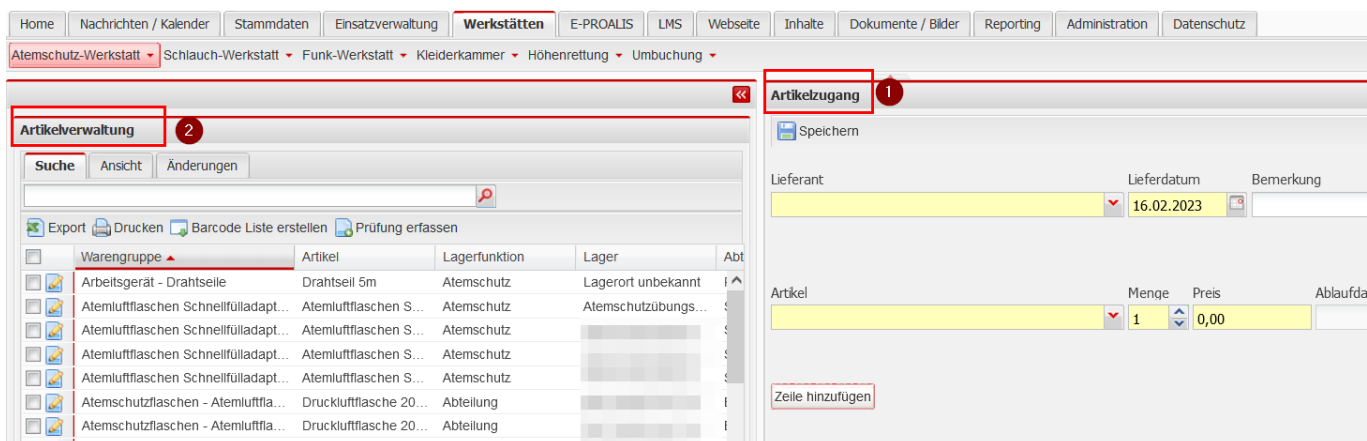

Werkstätte - Atemschutz-Werkstatt

1. Atemschutz-Artikelverwaltung
Verwaltung & Zubuchung Atemschutz relevater Artikel
2. FW-Mitglieder
Einsicht Atemschutz relevanter Ausrüstung aller FW-Mitglieder
3. Fahrzeuge
Einsicht Atemschutz relevanter Beladung aller Fahrzeuge
4. Aufträge
Individuelle Auftragserstellung/-verwaltung der Atemschutz-Werkstatt

Atemschutz-Artikelverwaltung

Die Ansicht dient der Verwaltung der Atemschutz-Artikel.

1 Artikelzugang

Der Artikelzugang hat die selbe Funktionalität und Arbeitsabläufe wie der Artikelzugang unter Stammdaten→Artikelverwaltung [Artikelzugang am Beispiel 1.2.1 Schlauch](#)

1. **Barcode Liste erstellen** erzeugt ein PDF aller/ausgewählter Artikel mit den jeweiligen Artikeln und dessen Seriennummer als Lesbarer Barcode für Handscanner
2. **Prüfung erfassen** führt eine Prüfung durch zum ausgewählten Artikel. Die Auswahl der Prüfungen hängt von den im Artikel hinterlegten Prüfungen ab. Die Prüfungsoptionen sind beschränkt. Vollständige Prüfungen werden im Artikel selbst unter dem Tab **durchgeführte Prüfungen** mit **Neu** erstellt.
3. **Editieren** hier können Änderungen am aktuell ausgewählten Artikel vorgenommen werden.
4. **Einkauf** Übersicht der Artikelzugänge für diesen Artikel mit einem EK
5. **Lagerbuchungen** Übersicht der Lagerbewegung für diesen Artikel
6. **Prüfungen** Übersicht der Prüfungen für diesen Artikel
7. **Durchgeführte Prüfungen** Zeigt alle durchgeführten Prüfungen. **Neu** Durchführung einer neuen Prüfung mit Prüfungen die dem Artikel bei „Prüfungen“ hinterlegt sind.
8. **Dienstleistungen** Übersicht getätigter Dienstleistungen für diesen Artikel
9. **Dokumente** Übersicht hinterlegte Dokumente für diesen Artikel. Über **Neu** können zusätzliche Dokumente hinterlegt werden.