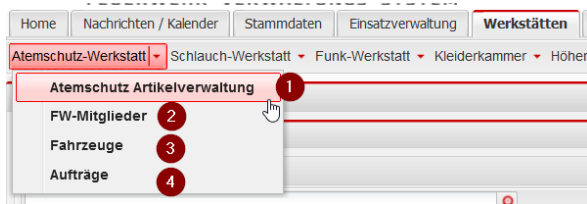

# Werkstätte - Atemschutz-Werkstatt

1. Atemschutz-Artikelverwaltung  
Verwaltung & Zubuchung Atemschutz relevater Artikel
2. FW-Mitglieder  
Einsicht Atemschutz relevanter Ausrüstung aller FW-Mitglieder
3. Fahrzeuge  
Einsicht Atemschutz relevanter Beladung aller Fahrzeuge
4. Aufträge  
Individuelle Auftragserstellung/-verwaltung der Atemschutz-Werkstatt