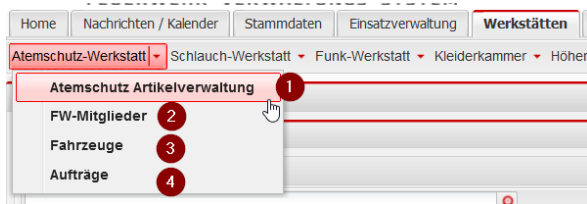

Werkstätte - Atemschutz-Werkstatt

1. Atemschutz-Artikelverwaltung
Verwaltung & Zubuchung Atemschutz relevater Artikel
2. FW-Mitglieder
Einsicht Atemschutz relevanter Ausrüstung aller FW-Mitglieder
3. Fahrzeuge
Einsicht Atemschutz relevanter Beladung aller Fahrzeuge
4. Aufträge
Individuelle Auftragserstellung/-verwaltung der Atemschutz-Werkstatt