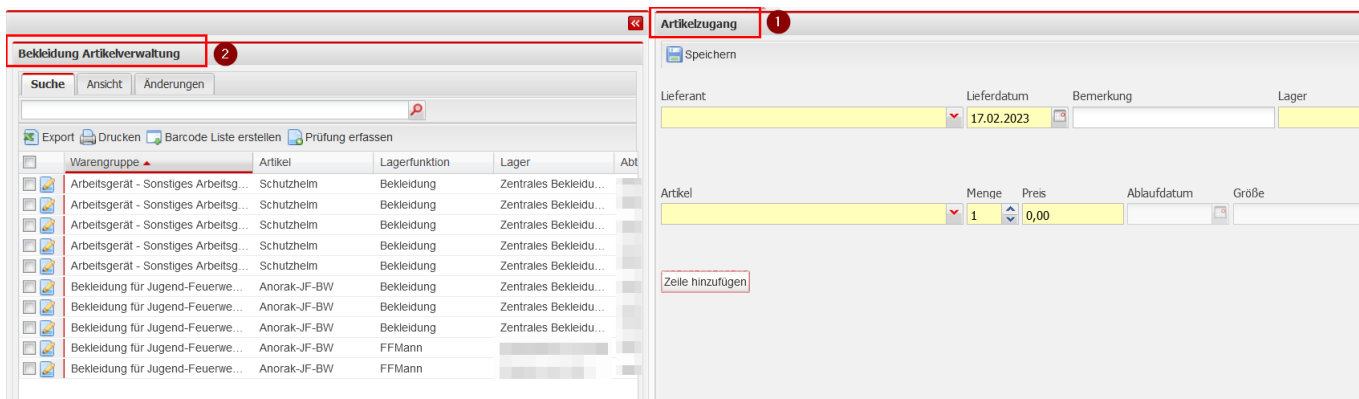

Werkstätte - Kleiderkammer

1. Bekleidung Artikelverwaltung
Verwaltung & Zubuchung von Artikeln der Kategorie Kleider
2. Kleiderkammer
Übersicht aller Lager der FW-Mitglieder mit Beschränkung auf Kleider Artikel

Bekleidung Artikelverwaltung

Die Ansicht dient der Verwaltung der Atemschutz-Artikel.

1 Artikelzugang

Der Artikelzugang hat die selbe Funktionalität und Arbeitsabläufe wie der Artikelzugang unter Stammdaten→Artikelverwaltung [Artikelzugang am Beispiel 1.2.1 Schlauch](#)