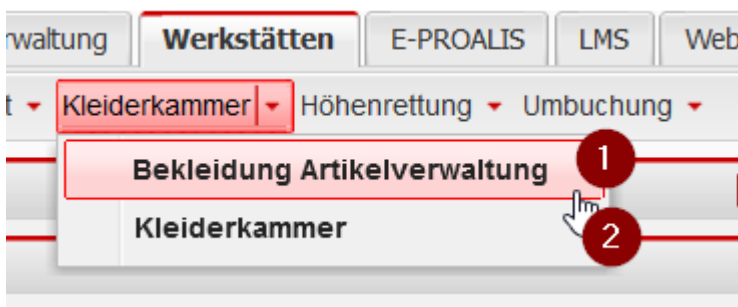

Werkstätte - Kleiderkammer

1. Bekleidung Artikelverwaltung
Verwaltung & Zubuchung von Artikeln der Kategorie Kleider
2. Kleiderkammer
Übersicht aller Lager der FW-Mitglieder mit Beschränkung auf Kleider Artikel

Bekleidung Artikelverwaltung

Die Ansicht dient der Verwaltung der Atemschutz-Artikel.

1 Artikelzugang

Der Artikelzugang hat die selbe Funktionalität und Arbeitsabläufe wie der Artikelzugang unter Stammdaten→Artikelverwaltung [Artikelzugang am Beispiel 1.2.1 Schlauch](#)