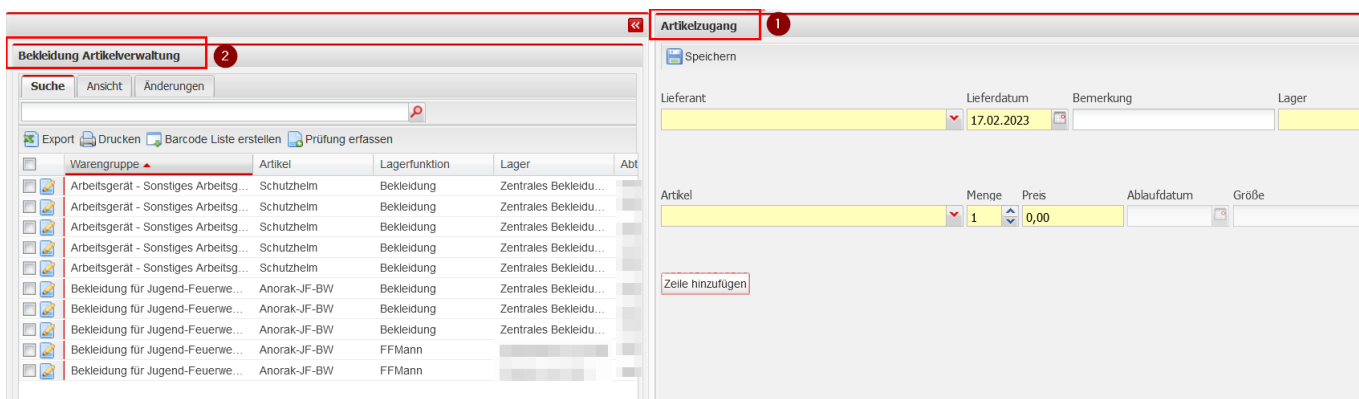

Werkstätte - Kleiderkammer

1. Bekleidung Artikelverwaltung
Verwaltung & Zubuchung von Artikeln der Kategorie Kleider
2. Kleiderkammer
Übersicht aller Lager der FW-Mitglieder mit Beschränkung auf Kleider Artikel

Bekleidung Artikelverwaltung

Die Ansicht dient der Verwaltung der Atemschutz-Artikel.

1 Artikelzugang

Der Artikelzugang hat die selbe Funktionalität und Arbeitsabläufe wie der Artikelzugang unter Stammdaten→Artikelverwaltung [Artikelzugang am Beispiel 1.2.1 Schlauch](#)